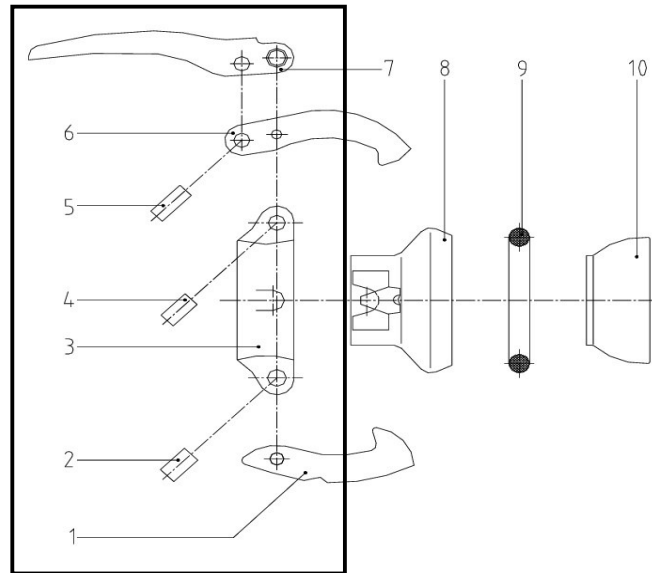

Kardan-Kupplung / Quick Coupling

Ausführung Stahl, Hebelwerk verzinkt / Execution steel, hooks and lever galvanized

Pos.	Ø 50	Ø 70	Ø 89	Ø 108	Ø 133	Ø 159
1	KT51007	KT52007	KT53007	KT54005	KT54005	KT54005
2	KT51017	KT52016	KT53017	KT54021	KT54021	KT54021
3	KB51024	KB52023	KB53024	KB54027	KB54207	KB54406
4	KT51015	KT52017	KT53018	KT54023	KT54023	KT54023
5	KT51016	KT52015	KT53016	KT54022	KT54022	KT54022
6	KT51005	KT52005	KT53005	KT54004	KT54004	KT54004
7	KT51006	KT52006	KT53006	KT54001	KT54001	KT54001
8	KB51002	KB52002	KB53002	KB54002	KB54208	KB54407
9	KT51003	KT52003	KT53003	KT54012	KT54213	KT54411
10	KT51001	KT52001	KT53001	KT54010	KT54212	KT54410